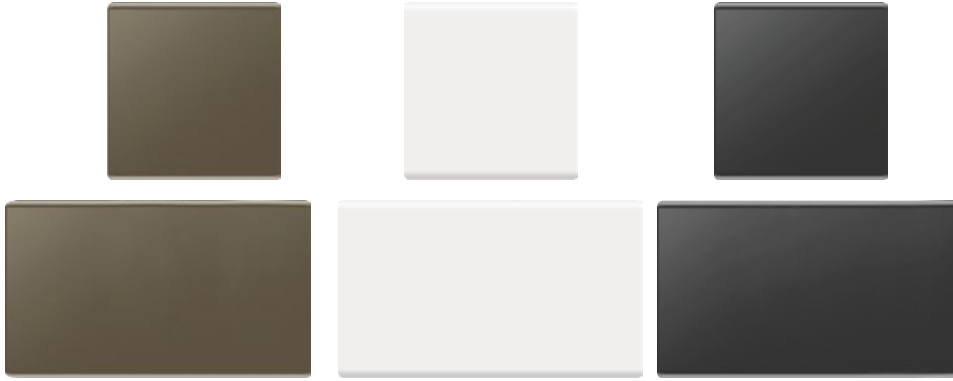

مفتاح تسكيرة و ديمر | SWITCH AND DIMMER

CODE	DESCRIPTION	الوصف	COLOR	SIZE
LT-01402	LIGHT DIMMER 500W	مفتاح ديمر 500 وات	MATTE WHITE	32*88*86MM
LT-01402	LIGHT DIMMER 500W	مفتاح ديمر 500 وات	GLOSSY WHITE	32*88*86MM
LT-01402	LIGHT DIMMER 500W	مفتاح ديمر 500 وات	BROWN	32*88*86MM
LT-01402	LIGHT DIMMER 500W	مفتاح ديمر 500 وات	BLACK	32*88*86MM
LT-01403	BLANK PLATE 7.5*7.5	تسكيرة 7.5*7.5	MATTE WHITE	8*88*86MM
LT-01403	BLANK PLATE 7.5*7.5	تسكيرة 7.5*7.5	GLOSSY WHITE	8*88*86MM
LT-01403	BLANK PLATE 7.5*7.5	تسكيرة 7.5*7.5	BROWN	8*88*86MM
LT-01403	BLANK PLATE 7.5*7.5	تسكيرة 7.5*7.5	BLACK	8*88*86MM
LT-01404	BLANK PLATE 15*7.5	تسكيرة 15*7.5	MATTE WHITE	8*90*146MM
LT-01404	BLANK PLATE 15*7.5	تسكيرة 15*7.5	GLOSSY WHITE	8*90*146MM
LT-01404	BLANK PLATE 15*7.5	تسكيرة 15*7.5	BROWN	8*90*146MM
LT-01404	BLANK PLATE 15*7.5	تسكيرة 15*7.5	BLACK	8*90*146MM