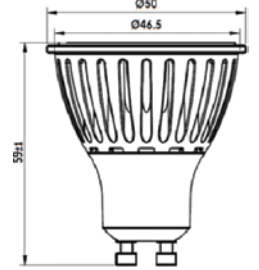

CERAMIC SPOTLIGHT 9 WATT ZAMILLIGHT – سبوت لايت 9 وات سيراميك

المميزات:

- تعمل مباشرة على التيار العالي بدون استخدام محول.
- لا تصدر حراره عالية.
- تأتي مع هولدر GU10.
- عمر افتراضي 30.000 ساعة.
- استهلاك اقل 15% عن اللمبات التقليدية.
- تعمل بكفاءة 100% عند التشغيل.
- مناسبة مع إطارات الزامل للاسقف المستعارة.

Features:

- Work directly on Ac current 220v.
- Does not produce heat.
- Comes with Gu10 holder.
- 30,000 working hours.
- Instant start 100%.
- Perfect with Zamil light GU10 Frames.

Applications

- Used on Gu10 base
- Homes
- Offices
- Hotels
- Stores